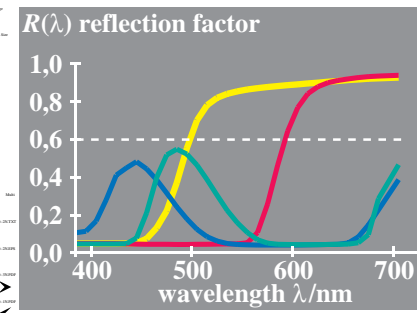

Technical information: <http://o2.ps.bam.de>

PostScript(P<sub>S</sub>)-internet version 1.4, 2000

Fig. text: 8150E

Tech Report

B8531\_4, E8150-1, B2\_29\_4, N=2\_29\_4

B8531\_5, E8150-2, B2\_31, N=2\_31

B8541\_1, E8151-1, B2\_41\_1, N=2\_41\_1