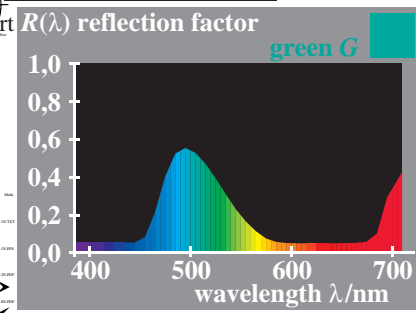

Technical information: <http://o2.ps.bam.de>

PostScript(P<sub>S</sub>)-internet version 1.4, 2000

Fig. text: 8150E

Tech Report

B8531\_4, E8150-1, B2\_29\_4, N=2\_29\_4

B8531\_5, E8150-2, B2\_31, N=2\_31

B8541\_1, E8151-1, B2\_41\_1, N=2\_41\_1