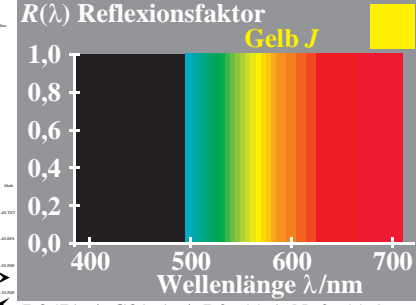

B8551_1, G8161-2, B2_53, N=2_53

B8571_4, G8161-4, B2_55_1, N=2_55_1