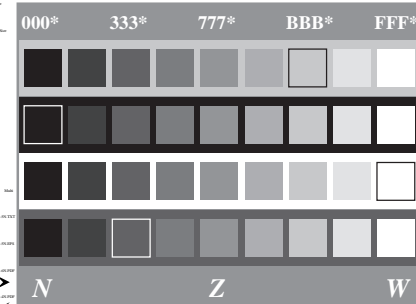

Technische Informationen: http://o2.ps.bam.de

PostScript(P.S)-Internet Version 1.4, 2000

Bildtext: 8170G

rot/blau: Klick fuer locale/absolute Internet-Adressen

Multi

8180G.PDF

8160G.PDF