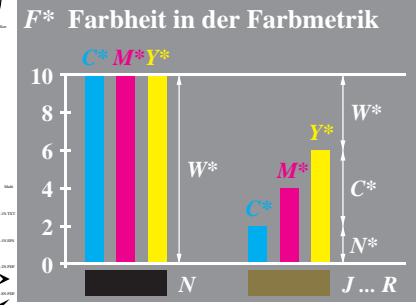

Technische Informationen: http://o2.ps.bam.de

PostScript(P.S)-Internet Version 1.4, 2000

Bildtext: 8170G

rot/blau: Klick fuer locale/absolute Internet-Adressen

Multi

8180G.PDF

8160G.PDF