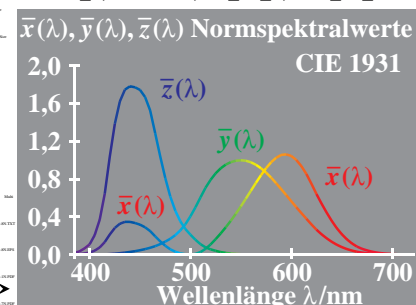

Technische Informationen: http://o2.ps.bam.de

PostScript(P.S)-Internet Version 1.4, 2000

Bildtext: 8170G

rot/blau: Klick fuer locale/absolute Internet-Adressen

Multi

8180G.PDF

8160G.PDF