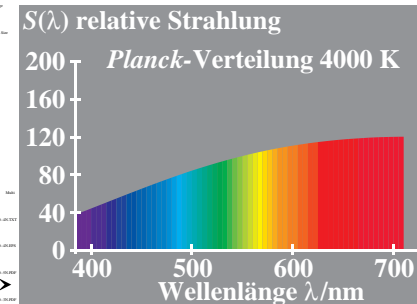

Technische Informationen: http://o2.ps.bam.de

PostScript(P.S)-Internet Version 1.4, 2000

Bildtext: 8170G

rot/blau: Klick fuer locale/absolute Internet-Adressen

Multi

8180G.PDF

8160G.PDF