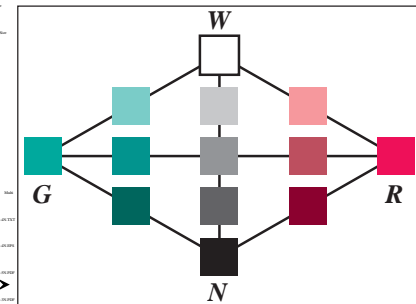

Technische Informationen: http://o2.ps.bam.de

PostScript(P.S)-Internet Version 1.4, 2000

Bildtext: 8170G

rot/blau: Klick fuer locale/absolute Internet-Adressen

Multi

8180G.PDF

8160G.PDF